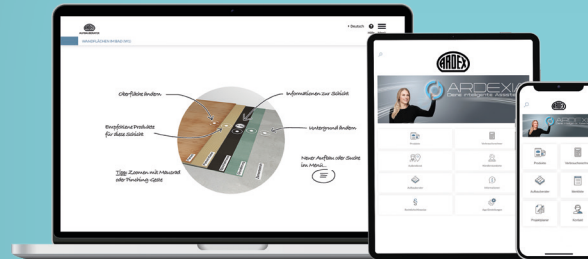

# DAS NÄCHSTE LEVEL DES MESSENS: AUFMASSE SCHNELL UND EINFACH DIGITALISIERT!

Mit Hilfe des patentierten digitalen Aufmaß-Systems lässt sich jeder Messpunkt schnell und eindeutig definieren. Nach der anschließenden Messwert-Übertragung in die Aufmaß-App wird die Geometrie sofort ersichtlich und kann einfach angepasst werden.

## Funktionen, die das Arbeitsleben erleichtern:

- » einfaches, geführtes und intuitives Messen
- » fehlerfreie Übertragung von Messwerten
- » einfache Erzeugung von komplexen Konturen
- » Export von Zeichnungen als .dxf oder .pdf & Export von Tabellen als .csv oder .pdf
- » jederzeit abrufbare Messungen
- » inkl. Maßband mit 5 Meter Länge, Millimeter-Skalierung und Rücklauf Sperre
- » 8 h Akkuleistung bei durchgehender Benutzung

## Vorteile, die sich messen lassen können:

- » auch in weiteren Gewerken wie im Fenster-, Türen- und Metallbau und bei Tischler- und Schreinerarbeiten ein echter Besser-Messer!
- » auf ein Minimum reduzierter Aufwand für Arbeitsvorbereitungen – z.B. für den Zuschnitt von Fliesen

## Erleben Sie die digitale Welt von ARDEX und die App 4.0

[ardex.de/digital](http://ardex.de/digital)