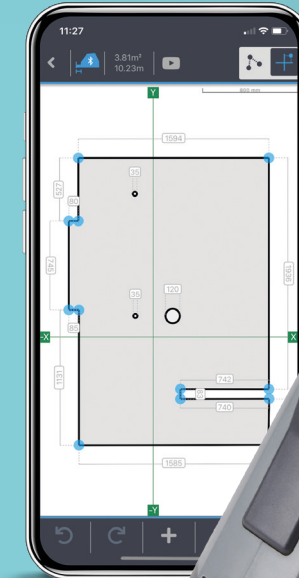

ARDEX X-Meter

Patentiert von
SOLAFLEX
DIGITALES AUFMASS-SYSTEM