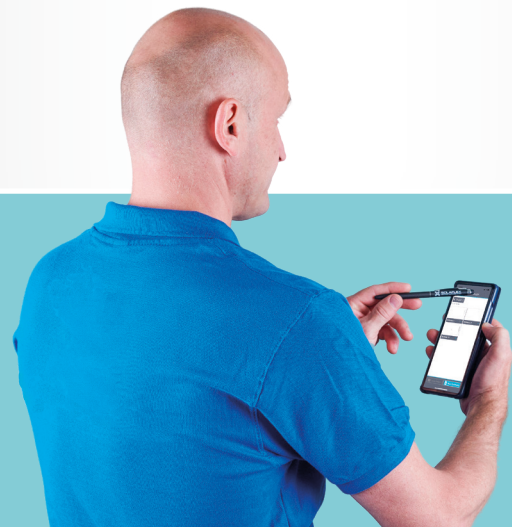

DAS NÄCHSTE LEVEL DES MESSENS: AUFMASSE SCHNELL UND EINFACH DIGITALISIERT!

Mit Hilfe des patentierten digitalen Aufmaß-Systems lässt sich jeder Messpunkt schnell und eindeutig definieren. Nach der anschließenden Messwert-Übertragung in die Aufmaß-App wird die Geometrie sofort ersichtlich und kann einfach angepasst werden.

Funktionen, die das Arbeitsleben erleichtern:

- » einfaches, geführtes und intuitives Messen
- » fehlerfreie Übertragung von Messwerten
- » einfache Erzeugung von komplexen Konturen
- » Export von Zeichnungen als .dxf oder .pdf & Export von Tabellen als .csv oder .pdf
- » jederzeit abrufbare Messungen
- » inkl. Maßband mit 5 Meter Länge, Millimeter-Skalierung und Rücklauf Sperre
- » 8 h Akkuleistung bei durchgehender Benutzung

Vorteile, die sich messen lassen können:

- » auch in weiteren Gewerken wie im Fenster-, Türen- und Metallbau und bei Tischler- und Schreinerarbeiten ein echter Besser-Messer!
- » auf ein Minimum reduzierter Aufwand für Arbeitsvorbereitungen – z.B. für den Zuschnitt von Fliesen