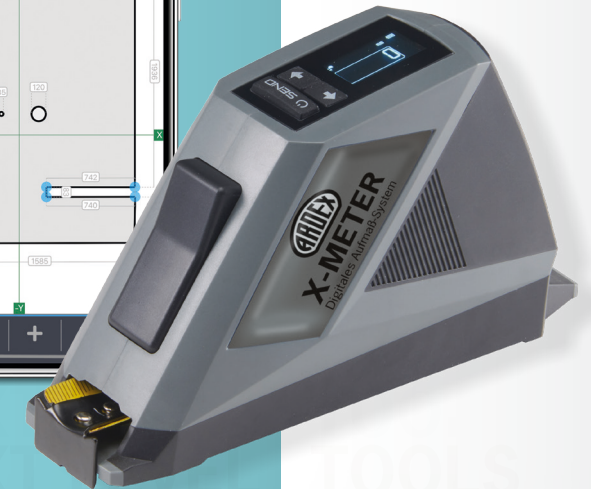

## Erleben Sie die digitale Welt von ARDEX und die App 4.0

[ardex.de/digital](http://ardex.de/digital)

# ARDEX X-Meter

Patentiert von  
**SOLAFLEX**  
DIGITALES AUFMASS-SYSTEM

NEXT LEVEL TOOLS  
NEXT LEVEL TOOLS  
NEXT LEVEL TOOLS  
NEXT LEVEL TOOLS  
NEXT LEVEL TOOLS

ARDEX GmbH  
Tel.: +49 2302 664-0  
info@ardex.de