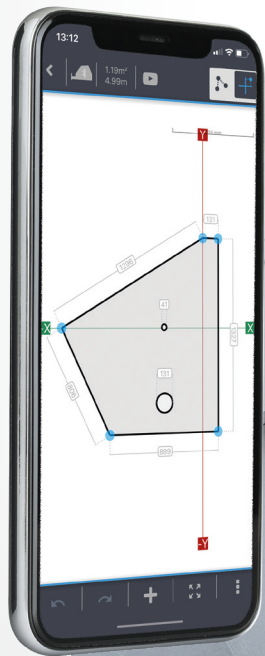

## Funktionen, die das Arbeitsleben erleichtern:

- » einfaches, geführtes und intuitives Messen
- » fehlerfreie Übertragung von Messwerten
- » einfache Erzeugung von komplexen Konturen
- » Export von Zeichnungen als .dxf oder .pdf & Export von Tabellen als .csv oder .pdf
- » jederzeit abrufbare Messungen
- » inkl. Maßband mit 5 Meter Länge, Millimeter-Skalierung und Rücklauf Sperre
- » 8 h Akkuleistung bei durchgehender Benutzung

# ARDEX X-Meter

Patentiert von  
**SOLAFLEX**  
DIGITALES AUFMASS-SYSTEM

NEXT LEVEL TOOLS  
NEXT LEVEL TOOLS  
NEXT LEVEL TOOLS  
NEXT LEVEL TOOLS  
NEXT LEVEL TOOLS

ARDEX GmbH  
Tel.: +49 2302 664-0  
info@ardex.de

## EINFACH BESSER MESSEN!

Bisher mussten Fliesen- und Bodenleger jede Menge Zeit in das Ausmessen und oftmals auch in die Erstellung von Schablonen investieren.

Zeit, die ab sofort besser genutzt werden kann – dank unserem neuen **ARDEX X-Meter**, den wir gemeinsam mit dem Aufmaß-Spezialisten, der Solaflex GmbH, entwickelt haben. Denn mit dem digitalen Aufmaß-System lassen sich im Handumdrehen absolut genaue Skizzen anfertigen, so dass Handwerksbetriebe in Zukunft noch effizienter arbeiten können.